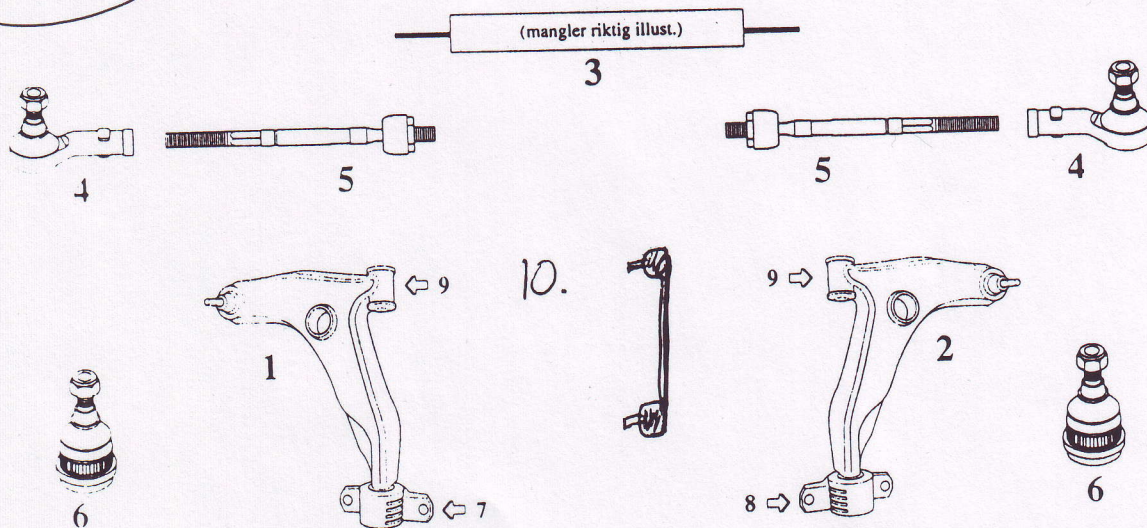

## Forstillingsdeler

S40 / V40 -

07/95 -

| Bilde | Benevnelse          | Plasering       | Best. nr. | Bemærkning             |
|-------|---------------------|-----------------|-----------|------------------------|
|       | Bærearml            | Venstre         | 51650     |                        |
|       | Bærearml            | Høyre           | 51651     |                        |
|       | Tannstang           |                 | 52388     | → 99 /servo, m/splines |
|       | Endeledd - ytre     | Venstre - Høyre | 53996     | → TA /536              |
|       | Endeledd - indre    | Venstre - Høyre | 53997     | → TA /800              |
|       | Bærekule - nedre    | Venstre - Høyre | TC2046    |                        |
|       | Foring for bærearml | Venstre         | 57407     |                        |
|       | Foring for bærearml | Høyre           | 57408     |                        |
|       | Foring for bærearml | Venstre - Høyre | 57409     |                        |
| 10    | STAB. STAG          | V - H           | TC 928    | → 2000 (200MM)         |