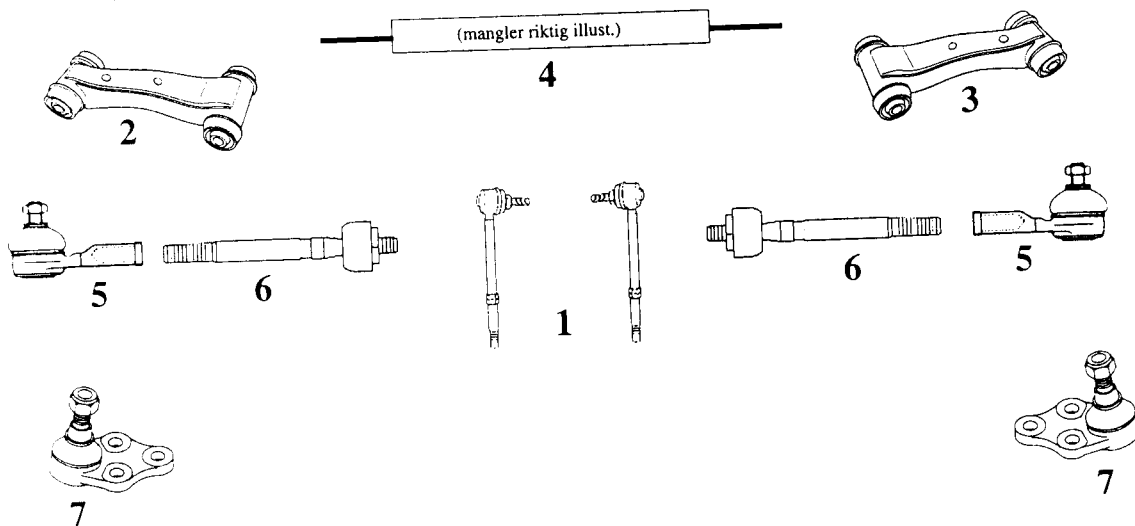

Forstillingsdeler

Primera - (W10/W11)

07/90 - 03/98

Bilde	Benevnelse	Plasering	Best. nr.	Bemerkning
1	Stabilisatorstag	Venstre - Høyre	TC937 <i>TC 916</i>	
2	Bæream - øvre	Venstre	TC797	
3	Bæream - øvre	Høyre	TC798	servo sty.
4	Tannstang		52394	
5	Endeledd - ytre	Venstre - Høyre	TA1537	
6	Endeledd - indre	Venstre - Høyre	TA1734	
7	Bærekule - nedre	Venstre - Høyre	TC601	

Maxima - (J30 serie)

10/88 - 1994

Bilde	Benevnelse	Plasering	Best. nr.	Bemerkning
4	Tannstang		52395	servo sty.
1	Endeledd - ytre	Venstre - Høyre	TA1867	
2	Endeledd - indre	Venstre - Høyre	53697	→ 07/91
2	Endeledd - indre	Venstre - Høyre	53698	08/91 →
3	Bærekule - nedre	Venstre - Høyre	TC601	