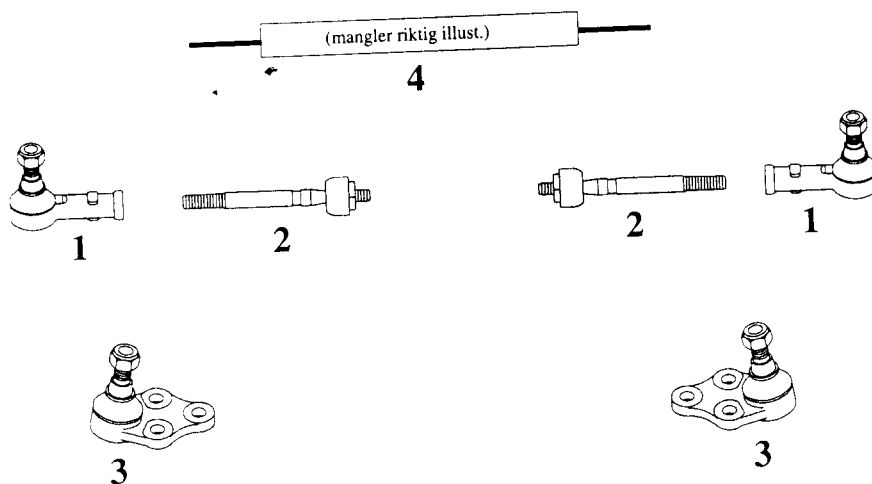

Forstillingsdeler

Primera - (W10/W11)

07/90 - 03/98

Bilde	Benevnelse	Plasering	Best. nr.	Bemerkning
1	Stabilisatorstag	Venstre - Høyre	TC937 <i>TC 916</i>	
2	Bæream - øvre	Venstre	TC797	
3	Bæream - øvre	Høyre	TC798	servo sty.
4	Tannstang		52394	
5	Endeledd - ytre	Venstre - Høyre	TA1537	
6	Endeledd - indre	Venstre - Høyre	TA1734	
7	Bærekule - nedre	Venstre - Høyre	TC601	

Maxima - (J30 serie)

10/88 - 1994

Bilde	Benevnelse	Plasering	Best. nr.	Bemerkning
4	Tannstang		52395	servo sty.
1	Endeledd - ytre	Venstre - Høyre	TA1867	
2	Endeledd - indre	Venstre - Høyre	53697	→ 07/91
2	Endeledd - indre	Venstre - Høyre	53698	08/91 →
3	Bærekule - nedre	Venstre - Høyre	TC601	